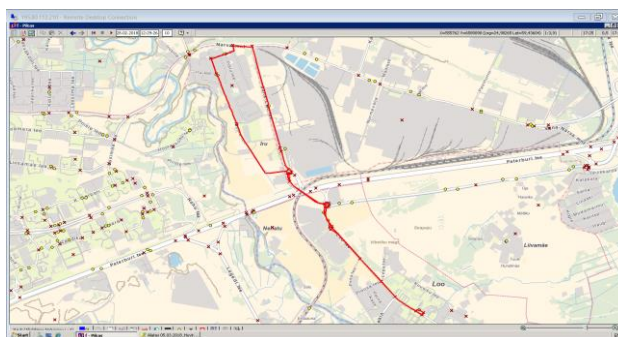

Sõiduplaan kehtib

alates 05.03.2018

Liini teenindab

OÜ ATKO Liinid

17:25

17:30

17:40

18:20

Märkused

Halliga märgitud väikebuss

Liini teenindamine ainult koolipäevadel

OÜ ATKO Liinid