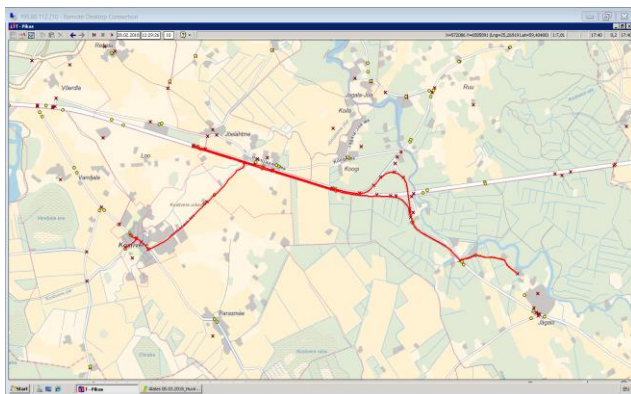

Uusküla lõik maha

Märkused

Halliga märgitud väikebuss

Liini teenindamine ainult koolipäevadel

OÜ ATKO Liinid

Maakonna bussiliin **Nr.J16 N**
Loo - Iru - Uusküla - Loo - Liivamäe küla - Uus-Rebala - Pirita jõgi
Kostivere - Jõeääre - Kostivere

Sõiduplaan kehtib

alates 05.03.2018

Liini teenindab

OÜ ATKO Liinid

17:25

17:30

17:40

18:20

Märkused

Halliga märgitud väikebuss

Liini teenindamine ainult koolipäevadel

OÜ ATKO Liinid