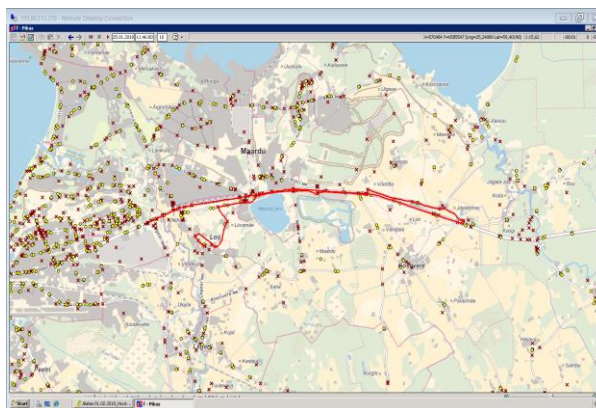

Sõiduplaan kehtib

alates 05.03.2018

Liini teenindab

OÜ ATKO Liinid

17:25

17:30

17:40

18:20