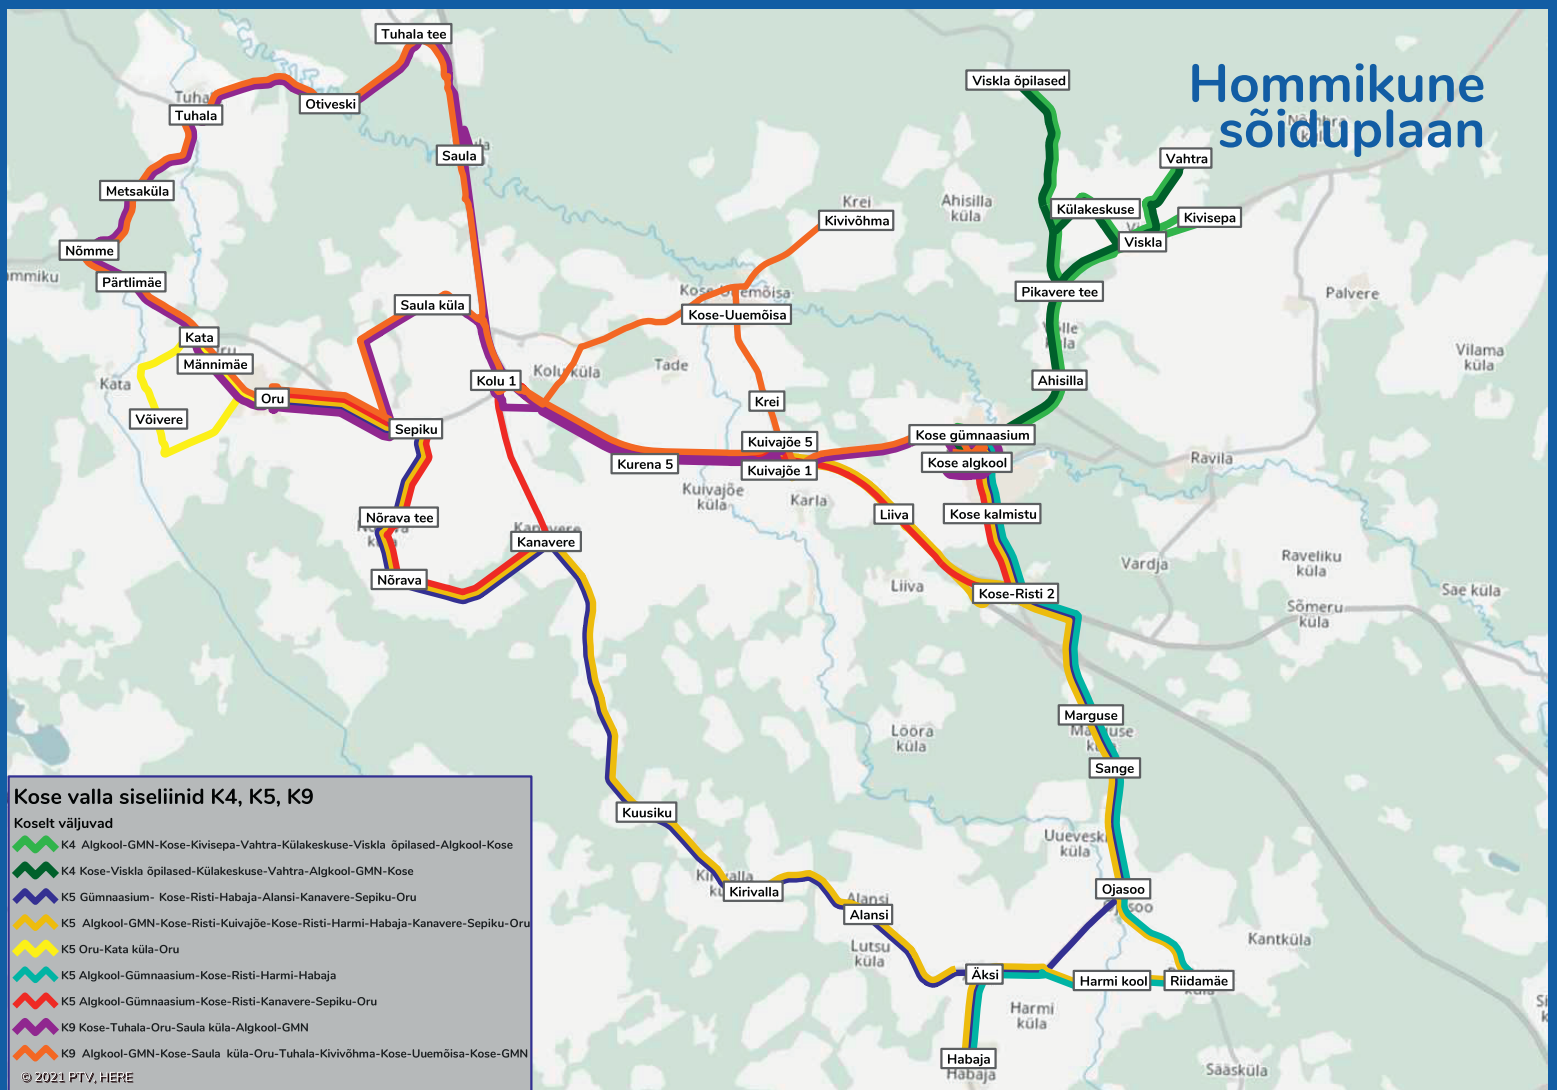

Kose piirkonna koolide teenindavad liinid

BUSSI VÄLJUMINE	K3	130	K1	K9	K2	K1	K5	K4	K7	K7	K2	K1
SINU PEATUS												
KOSE BUSSIPEATUS		07:46										
KOSE GÜMNAASIUM			07:29	07:30	07:34	07:37		07:43	07:47		08:21	08:44
KOSE ALGKOOL	07:23		07:27	07:28	07:33	07:35		07:41	07:50		08:20	
ORU PÕHIKOOL (PEATUS ORU)		07:29	08:10			08:18	08:18					08:20
ARDU KOOL									08:29	08:41		

BUSSI VÄLJUMINE	K2	K4	K1	K5	K17	K5	K2	K1	K3	K7	K1	K4	K5	K2	K9	K1	K7	K5	K5	K1	K2	K1	K2	K4	K1	K1
KOSE BUSSIPEATUS									14:05																	
KOSE ALGKOOL	12:05	13:10	13:10	13:30	13:51	13:55	14:00	14:05		14:17	14:20	14:55		15:00	15:10		15:52		16:00	16:05	16:10	17:25	17:25	17:35		19:00
KOSE GÜMNAASIUM	12:10	13:15	13:15	13:35		14:00	14:05	14:10		14:22	14:25	15:00		15:05	15:15		15:57		16:05	16:10	16:15	17:30	17:30	17:40		19:05
ORU PÕHIKOOL (PEATUS ORU)						13:40		14:39			15:00	15:00		15:35	15:15		15:20	16:40				17:10				19:30
ARDU KOOL						13:55				14:50							16:15									18:25
TRENNI																										
KOJU																										