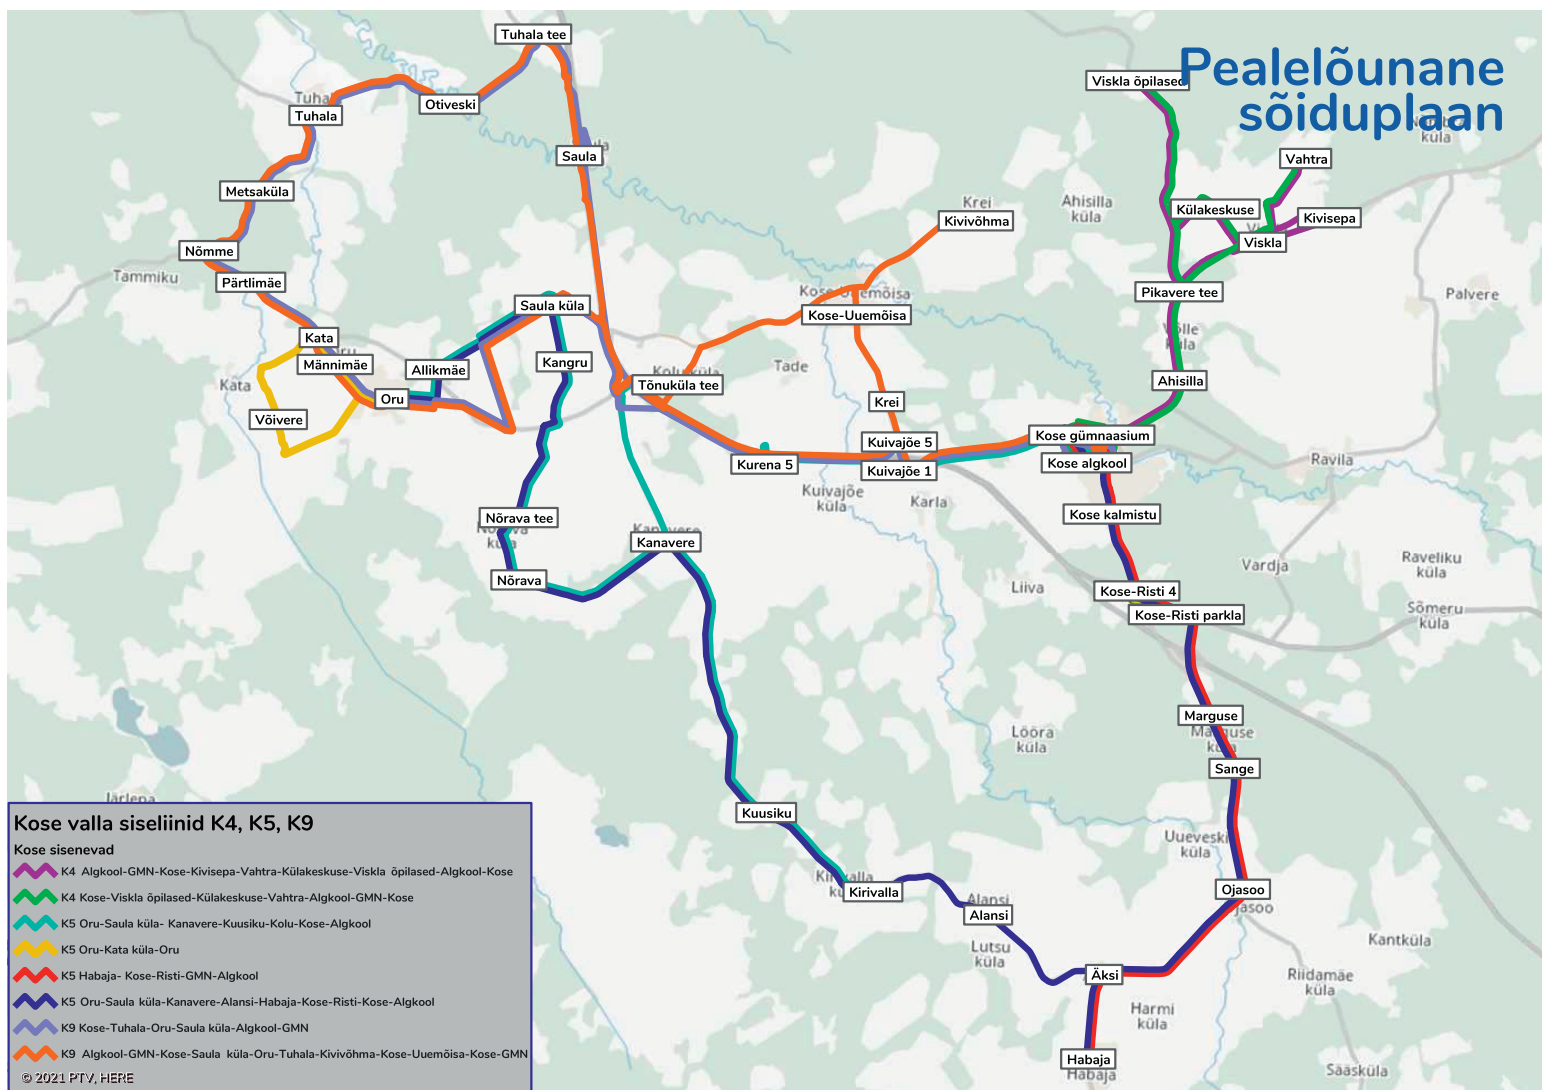

Kose piirkonna koolide teenindavad liinid

BUSSI VÄLJUMINE	K3	130	K1	K9	K2	K1	K5	K4	K7	K7	K2	K1
SINU PEATUS												
KOSE BUSSIPEATUS		07:46										
KOSE GÜMNAASIUM			07:29	07:30	07:34	07:37		07:43	07:47		08:21	08:44
KOSE ALGKOOL	07:23		07:27	07:28	07:33	07:35		07:41	07:50		08:20	
ORU PÕHIKOOL (PEATUS ORU)		07:29	08:10			08:18	08:18					08:20
ARDU KOOL									08:29	08:41		

BUSSI VÄLJUMINE	K2	K4	K1	K5	K17	K5	K2	K1	K3	K7	K1	K4	K5	K2	K9	K1	K7	K5	K5	K1	K2	K1	K2	K4	K1	K1
KOSE BUSSIPEATUS									14:05																	
KOSE ALGKOOL	12:05	13:10	13:10	13:30	13:51	13:55	14:00	14:05		14:17	14:20	14:55		15:00	15:10		15:52		16:00	16:05	16:10	17:25	17:25	17:35		19:00
KOSE GÜMNAASIUM	12:10	13:15	13:15	13:35		14:00	14:05	14:10		14:22	14:25	15:00		15:05	15:15		15:57		16:05	16:10	16:15	17:30	17:30	17:40		19:05
ORU PÕHIKOOL (PEATUS ORU)						13:40		14:39			15:00	15:00		15:35	15:15		15:20	16:40				17:10				19:30
ARDU KOOL						13:55				14:50							16:15									18:25
TRENNI																										
KOJU																										