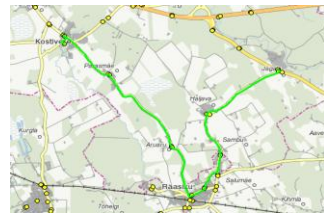

J11 (esmaspäev, teisipäev, kolmapäev, neljapäev, reede)

Loo	15:15
Maardu mõis	15:22
Teeristi	15:29
Kostivere	15:30
Kostivere kool	15:31
Kostivere	15:32
Teeristi	15:33
Vandjala	15:34
Kostivere tee	15:36
Rebala küla	15:39
Rebala küla	15:39
Jõelähtme vallamaja	15:49
Koogi kauplus	15:52
Jägala jõgi	15:56
Tammiku	15:57
Jägala	16:00

Jägala	16:04
Sambu	16:12
Rahvamaja	16:15
Raasiku side	16:16
Aruaru	16:19
Parasmäe	16:24
Kostivere	16:28

Kostivere kool	17:00
Kostivere	17:01
Parasmäe	17:04
Aruaru	17:10
Raasiku side	17:14
Rahvamaja	17:15
Sambu	17:18
Haljava	17:21

Jägala	17:30
Raasiku tee	17:30
Tammiku	17:33
Jägala jõgi	17:34
Koogi	17:38
Jõelähtme	17:39
Rebala küla	17:45
Männisalu	17:54
Urke	17:57
Kostivere	18:01

Liini teenindamine ainult koolipäevadel

Sõitjate sisnemine ja väljumine toimub kõikides liiklusemärgiga 541a tähistatud bussipeatustes ja Jõelähtme Vallavalitsuse, MTÜ Harjumaa Ühistranspordikeskuse ning aktsiaselts Harjumaa Liinid vahel kokku lepitud peatumiskohtades. Tabelis välja toodud kontrollpeatuste ajad.