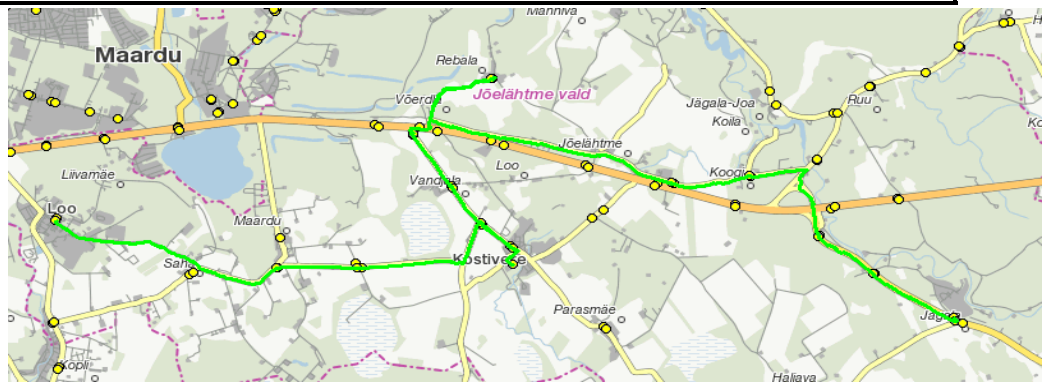

J11 (esmaspäev, teisipäev, kolmapäev, neljapäev, reede)

Loo	15:15
Maardu mõis	15:22
Teeristi	15:29
Kostivere	15:30
Kostivere kool	15:31
Kostivere	15:32
Teeristi	15:33
Vandjala	15:34
Kostivere tee	15:36
Rebala küla	15:39
Rebala küla	15:39
Jõelähtme vallamaja	15:49
Koogi kauplus	15:52
Jägala jõgi	15:56
Tammiku	15:57
Jägala	16:00

Jägala	16:04
Sambu	16:12
Rahvamaja	16:15
Raasiku side	16:16
Aruaru	16:19
Parasmäe	16:24
Kostivere	16:28

Kostivere kool	17:00
Kostivere	17:01
Parasmäe	17:04
Aruaru	17:10
Raasiku side	17:14
Rahvamaja	17:15
Sambu	17:18
Haljava	17:21

Jägala	17:30
Raasiku tee	17:30
Tammiku	17:33
Jägala jõgi	17:34
Koogi	17:38
Jõelähtme	17:39
Rebala küla	17:45
Männisalu	17:54
Urke	17:57
Kostivere	18:01

Liini teenindamine ainult koolipäevadel

Sõitjate sisnemine ja väljumine toimub kõikides liiklusemärgiga 541a tähistatud bussipeatustes ja Jõelähtme Vallavalitsuse, MTÜ Harjumaa Ühistranspordikeskuse ning aktsiaselts Harjumaa Liinid vahel kokku lepitud peatumiskohtades. Tabelis välja toodud kontrollpeatuste ajad.