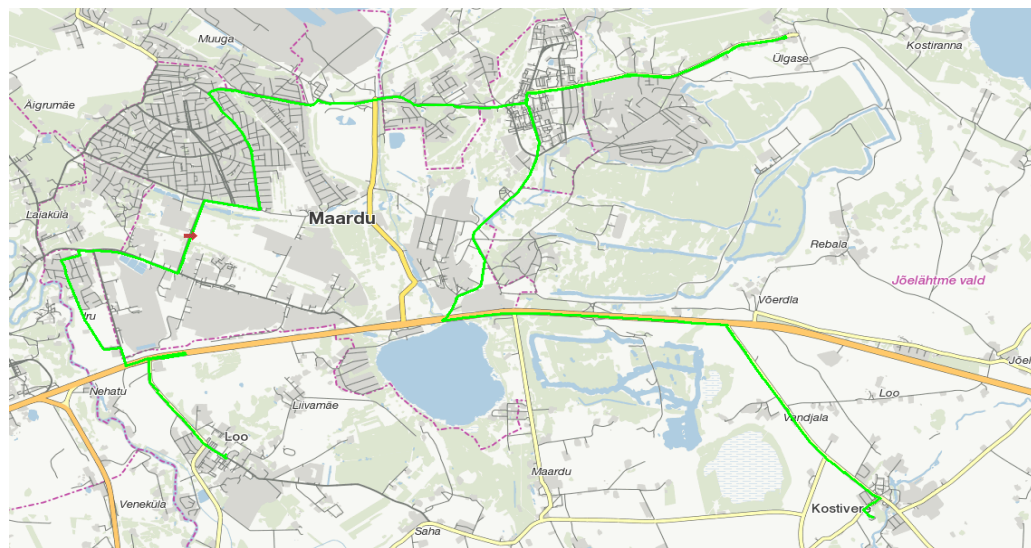

J6 (esmaspäev, teisipäev, kolmapäev, neljapäev, reede)

Loo	14:10
Saha-Loo tee	14:13
Iru küla II	14:17
Kabelikivi	14:26
Uus-Muuga	14:27
Veehoidla	14:28
Oja	14:30
Lepalinnu	14:31
Uuevälja	14:32
Orumetsa	14:34
Kütte	14:35
Nõmme talu	14:36
Rüütli	14:37
Ülgase	14:38
Ülgase	14:38
Rüütli	14:39
Nõmme talu	14:40
Kütte	14:41
Orumetsa	14:42
Haigla	14:43
Ringi	14:44
Kalmistu	14:45
Kööba	14:46
Kroodi	14:48
Maardu	14:48
Vet.Punkt	14:53
Kostivere tee	14:54
Vandjala	14:55
Teeristi	14:57
Kostivere	14:58
Kostivere kool	14:58

Liini teenindamine ainult koolipäevadel

Sõitjate sisenemine ja väljumine toimub kõikides liiklusmärgiga 541a tähistatud bussipeatustes ja Jõelähtme Vallavalitsuse, MTÜ Harjumaa Ühistranspordikeskuse ning aktsiaselts Harjumaa Liinid vahel kokku lepitud peatumiskohtades. Tabelis välja toodud kontrollpeatuste ajad.