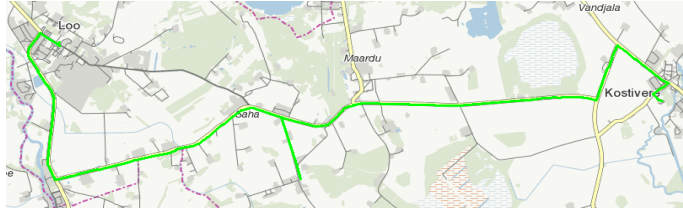

J7 (esmaspäev, teisipäev, kolmapäev, neljapäev, reede)

Kostivere kool	14:35
Kostivere	14:36
Teeristi	14:38
Maardu mõis	14:43
Loo	14:52

Loo	14:55
Lagedi mõis	15:00
Saha	15:04
Tamme	15:07
Maardu mõis	15:10
Teeristi	15:16
Kostivere	15:17
Kostivere kool	15:18

Liini teenindamine ainult koolipäevadel

Sõitjate sisenemine ja väljumine toimub kõikides liiklusemärgiga 541a tähistatud bussipeatustes ja Jõelähtme Vallavalitsuse, MTÜ Harjumaa Ühistranspordikeskuse ning aktsiaselts Harjumaa Liinid vahel kokku lepitud peatumiskohtades. Tabelis välja toodud kontrollpeatuste ajad.