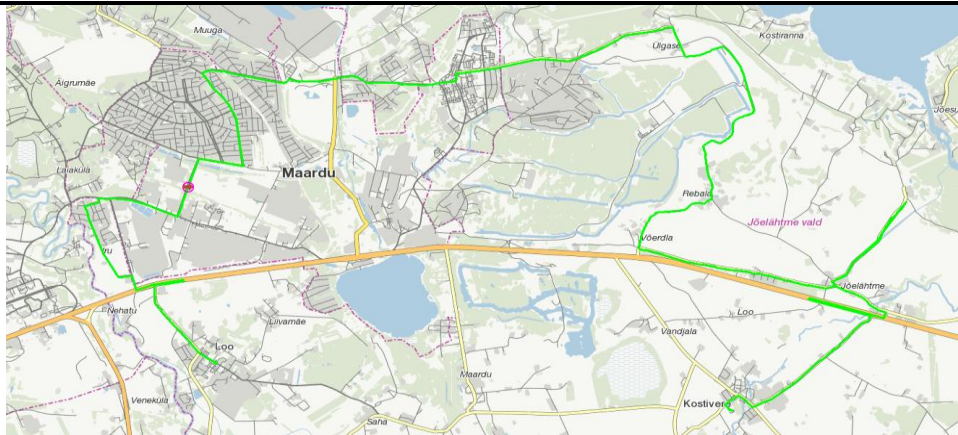

**J9 (esmaspäev, teisipäev, kolmapäev, neljapäev, reede)**

|                |       |
|----------------|-------|
| Loo            | 15:00 |
| Saha-Loo tee   | 15:03 |
| Iru küla II    | 15:07 |
| Kabelikivi     | 15:16 |
| Uus-Muuga      | 15:17 |
| Veehoidla      | 15:18 |
| Oja            | 15:20 |
| Lepalinnu      | 15:21 |
| Uuevälja       | 15:22 |
| Orumetsa       | 15:24 |
| Kütte          | 15:25 |
| Nõmme talu     | 15:26 |
| Rüütli         | 15:27 |
| Ülgase         | 15:28 |
| Rebala küla    | 15:33 |
| Ellandvahe     | 15:44 |
| Männisalu      | 15:50 |
| Urke           | 15:53 |
| Kostivere kool | 15:58 |

Liini teenindamine ainult koolipäevadel

Sõitjate sisenemine ja väljumine toimub kõikides liiklusmärgiga 541a tähistatud bussipeatustes ja Jõelähtme Vallavalitsuse, MTÜ Harjumaa Ühistranspordikeskuse ning aktsiaselts Harjumaa Liinid vahel kokku lepitud peatumiskohtades. Tabelis välja toodud kontrollpeatuste ajad.